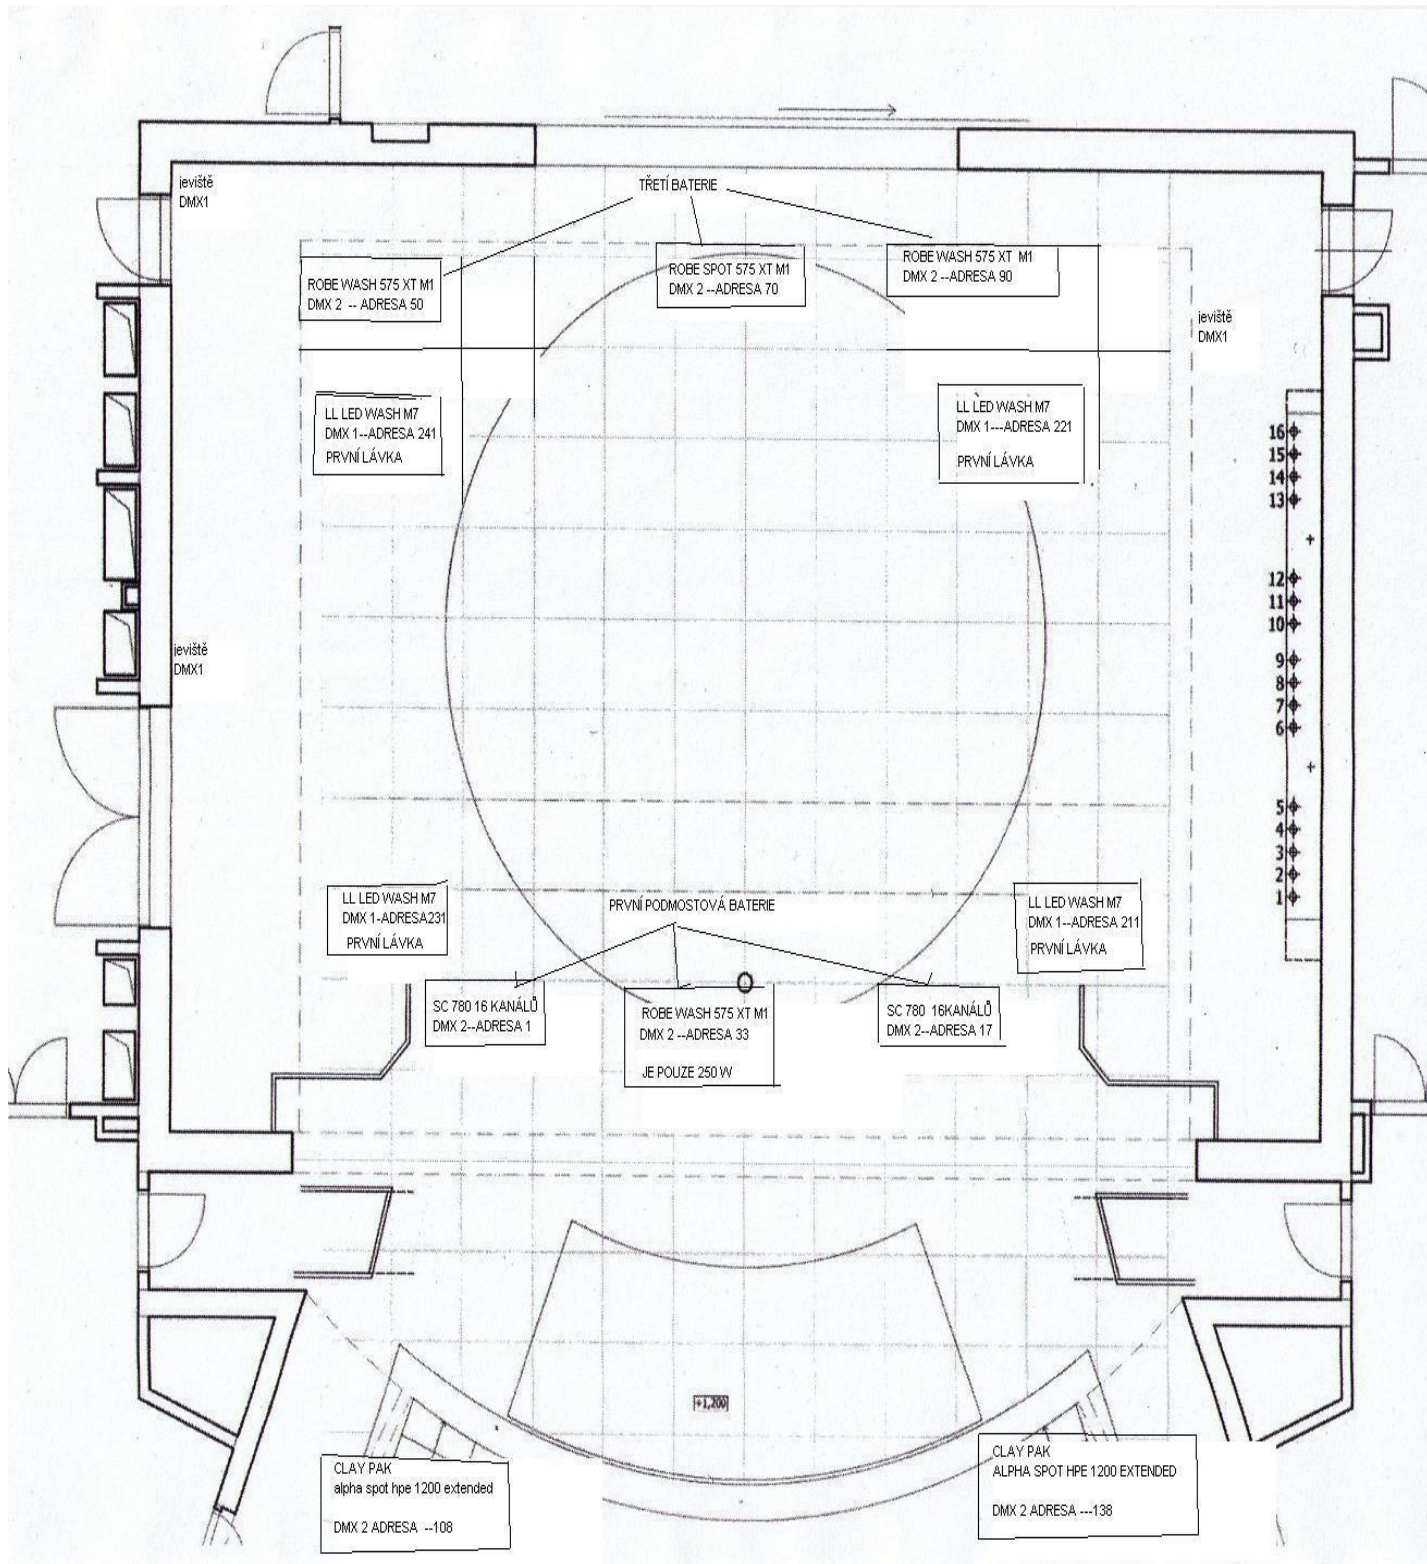

TECHNICKÉ PARAMETRY – SVĚTLA – Velká scéna HDJ

-  FHR 1000
-  PAR 64
-  PRACOVNÍ OSVĚTLENÍ

Velká scéna HDJ -technické parametry - světla

PULT – ETC ION

40 submasterů

2x DMX výstup

DMX na jevišti

144 okruhů

Podlahové zásuvky 6x

Podlahové zásuvky – točna 2x

2x silová zásuvka 400V (1x 4 kolík 32A, 1x 5kolík 63A)

Projekce – přední – PANASONIC PT -EX800ZE 7500ANSI

HDMI do kabiny osvětlovače