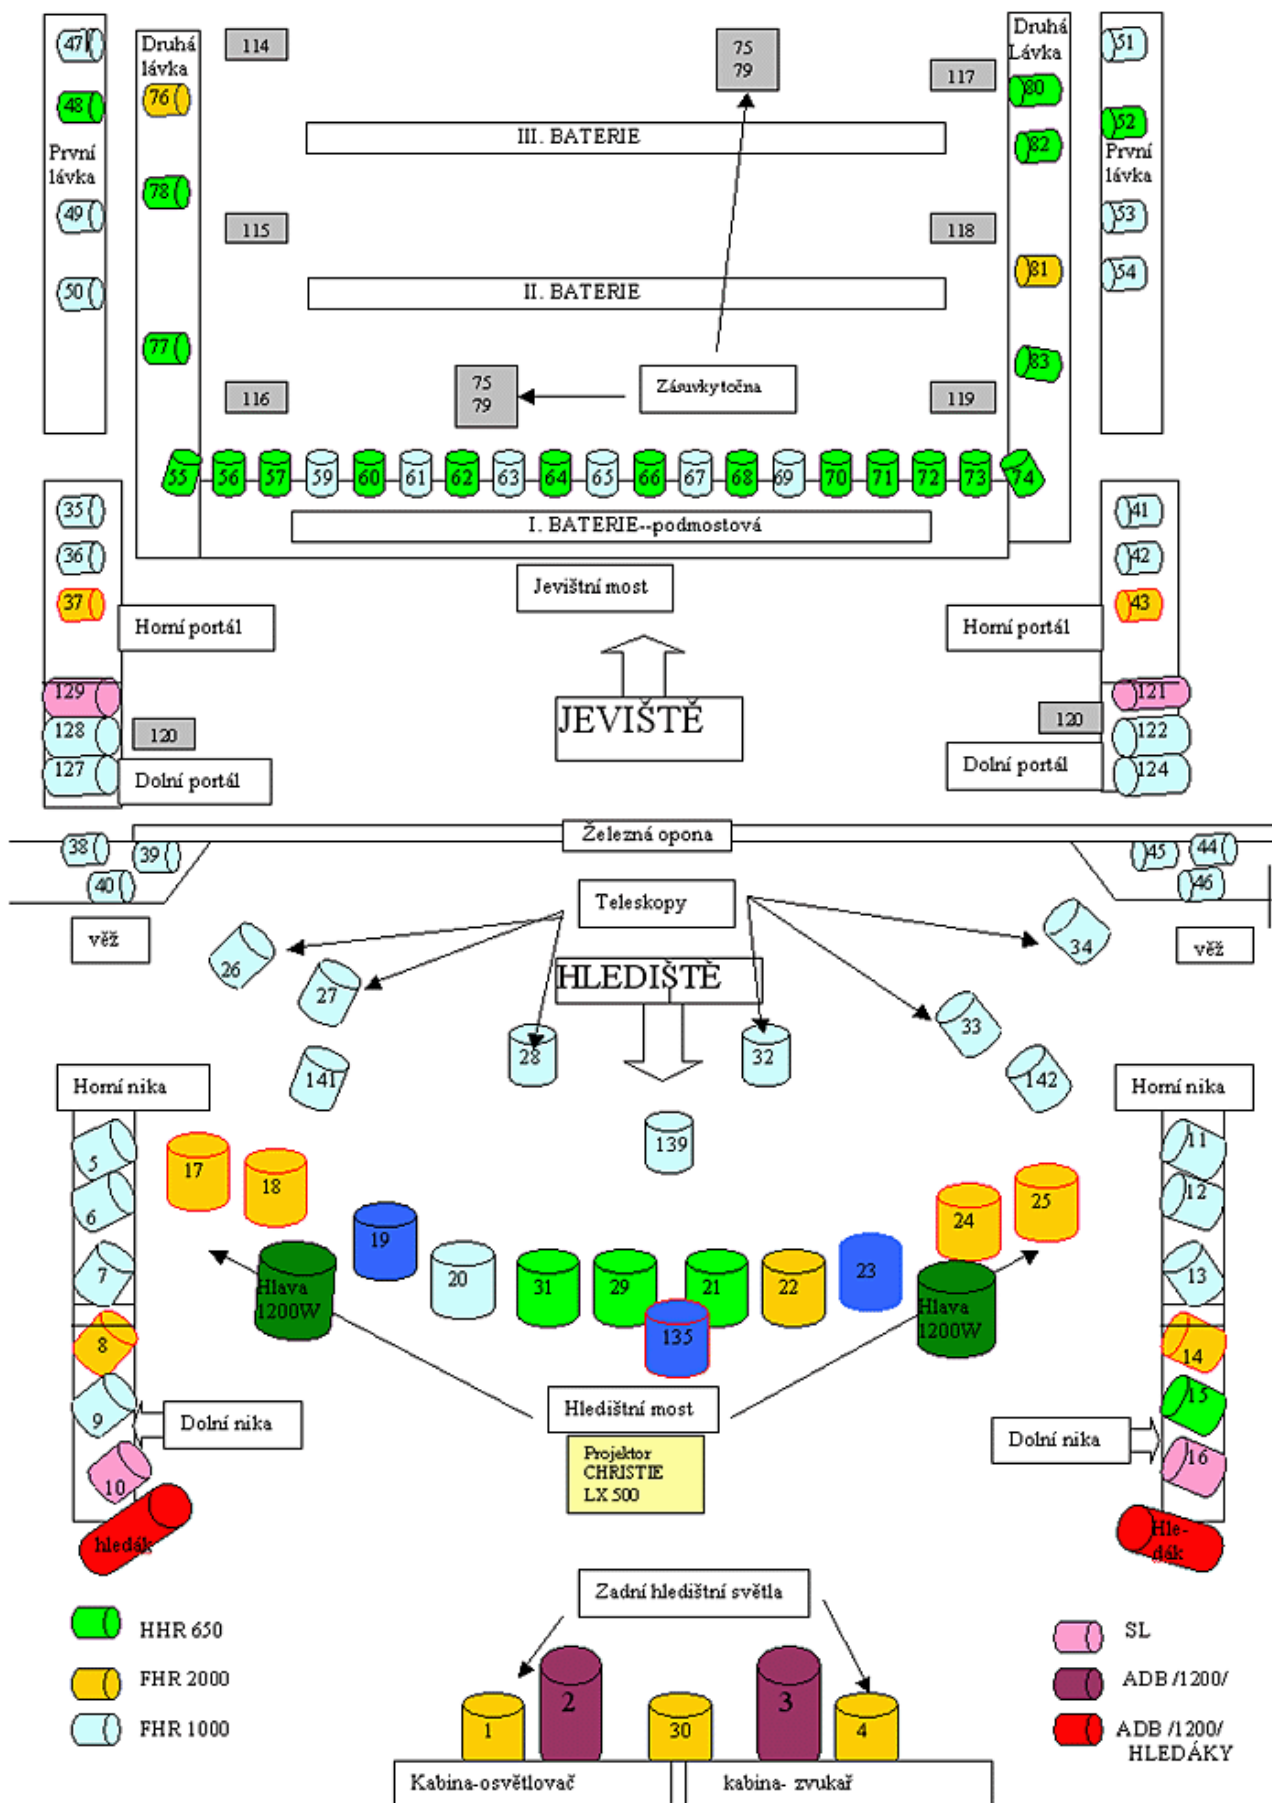

TECHNICKÉ PARAMETRY – SVĚTLA – Velká scéna HDJ

-  FHR 1000
-  PAR 64
-  PRACOVNÍ OSVĚTLENÍ

Velká scéna HDJ -technické parametry - světla

PULT – ETC ION

40 submasterů

2x DMX výstup

DMX na jevišti

144 okruhů

Podlahové zásuvky 6x

Podlahové zásuvky – točna 2x

2x silová zásuvka 400V (1x 4 kolík 32A, 1x 5kolík 63A)

Projekce – přední – PANASONIC PT -EX800ZE 7500ANSI

HDMI do kabiny osvětlovače