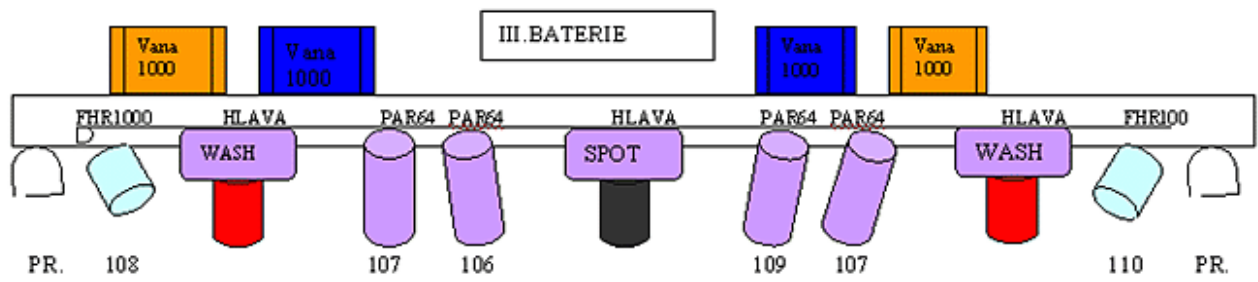

TECHNICKÉ PARAMETRY – SVĚTLA – Velká scéna HDJ

-  FHR 1000
-  PAR 64
-  PRACOVNÍ OSVĚTLENÍ

Velká scéna HDJ -technické parametry - světla

PULT – ETC ION

40 submasterů

2x DMX výstup

DMX na jevišti

144 okruhů

Podlahové zásuvky 6x

Podlahové zásuvky – točna 2x

2x silová zásuvka 400V (1x 4 kolík 32A, 1x 5kolík 63A)

Projekce – přední – PANASONIC PT -EX800ZE 7500ANSI

HDMI do kabiny osvětlovače