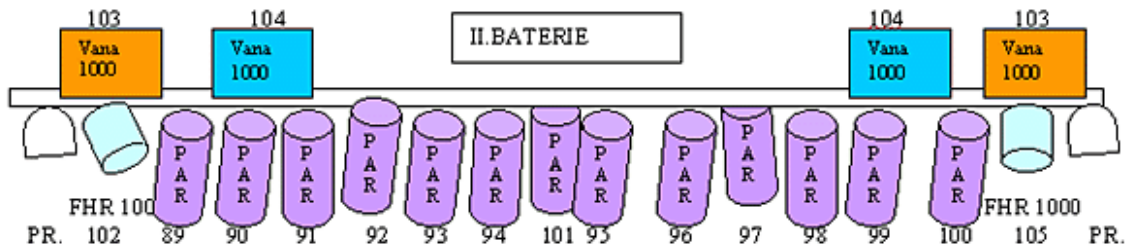

TECHNICKÉ PARAMETRY – SVĚTLA – Velká scéna HDJ

-  FHR 1000
-  PAR 64
-  PRACOVNÍ OSVĚTLENÍ

Velká scéna HDJ -technické parametry - světla

PULT – ETC ION

40 submasterů

2x DMX výstup

DMX na jevišti

144 okruhů

Podlahové zásuvky 6x

Podlahové zásuvky – točna 2x

2x silová zásuvka 400V (1x 4 kolík 32A, 1x 5kolík 63A)

Projekce – přední – PANASONIC PT -EX800ZE 7500ANSI

HDMI do kabiny osvětlovače